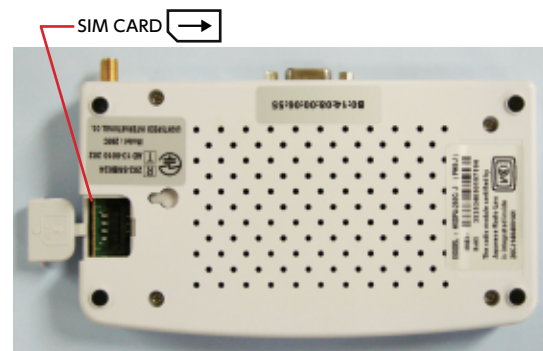

ハードウェア仕様

- ・ MCU 32-bit Network Processor
- ・ プログラムメモリ 16MByte(SDRAM)
- ・ データメモリ 4MByte(Flash)
- ・ 無線インターフェース HSDPA モデム
- ・ 診断ポート コンソールポート
- ・ シリアル 9pin DSUB ポート
- ・ USB USB B type
- ・ Ethernet 10/100 Ethernet ポート (RJ-45)×2
- ・ オーディオ 3 極のイヤホンジャック
- ・ 表示 6 ステータスの LED