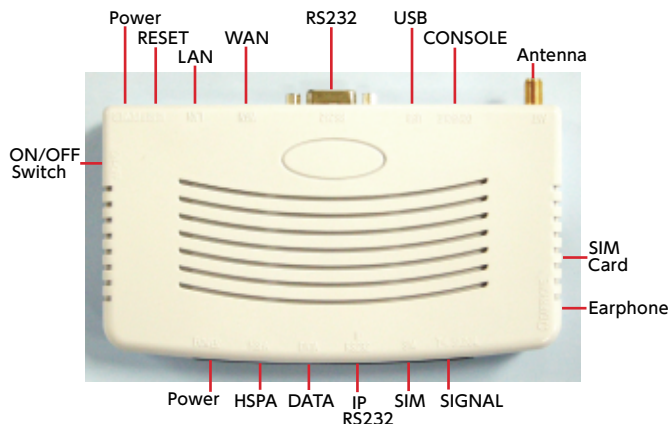

多機能 3G ブロードバンドルータ HSDPA-260C

主要機能

- ・ HSDPA/UMTS(WCDMA/FDD) 800/2100 MHz
  HSDPA: 下り最大 3.6Mbps 上り最大 384Kbps
  UMTS: 下り最大 384Kbps 上り最大 384Kbps
- ・ EDGE(E-GRPRS) マルチスロットクラス10
  下り最大 236.8Kbps、上り最大 118Kbps
- ・ GPRS マルチスロット クラス10
- ・ SMS, テキストメッセージング
  ※SMS テキスト送受信対応
- ・ LAN 10/100Mbps イーサネット 1 ポート
- ・ USB (PC 接続用) 1 ポート
- ・ RS232C (シリアルポート) 1 ポート
- ・ WAN 10/100Mbps イーサネット 1 ポート
- ・ 音声用ジャック 1 ポート
- ・ WEB 設定画面
- ・ NAPT (LAN-WAN, LAN-3G)
- ・ インバウンド IP フィルター (アクセス許可リスト)
- ・ アウトバウンド IP フィルター (アクセス許可リスト)
- ・ バーチャルサーバ (ポートフォワード機能)

RF 電源

- ・ RFパワー (最大値)
  - ・ Class 4 2W(900MHz)GSM
  - ・ Class 3 0.25W(2100MHz)UMTS
  - ・ Class E2 0.5W EDGE 900
  - ・ Class 1 1W GSM 1800
- ・ 消費電力 (推定値)
  - ・ HSDPA データ 平均 1A 以下、アイドル 3mA